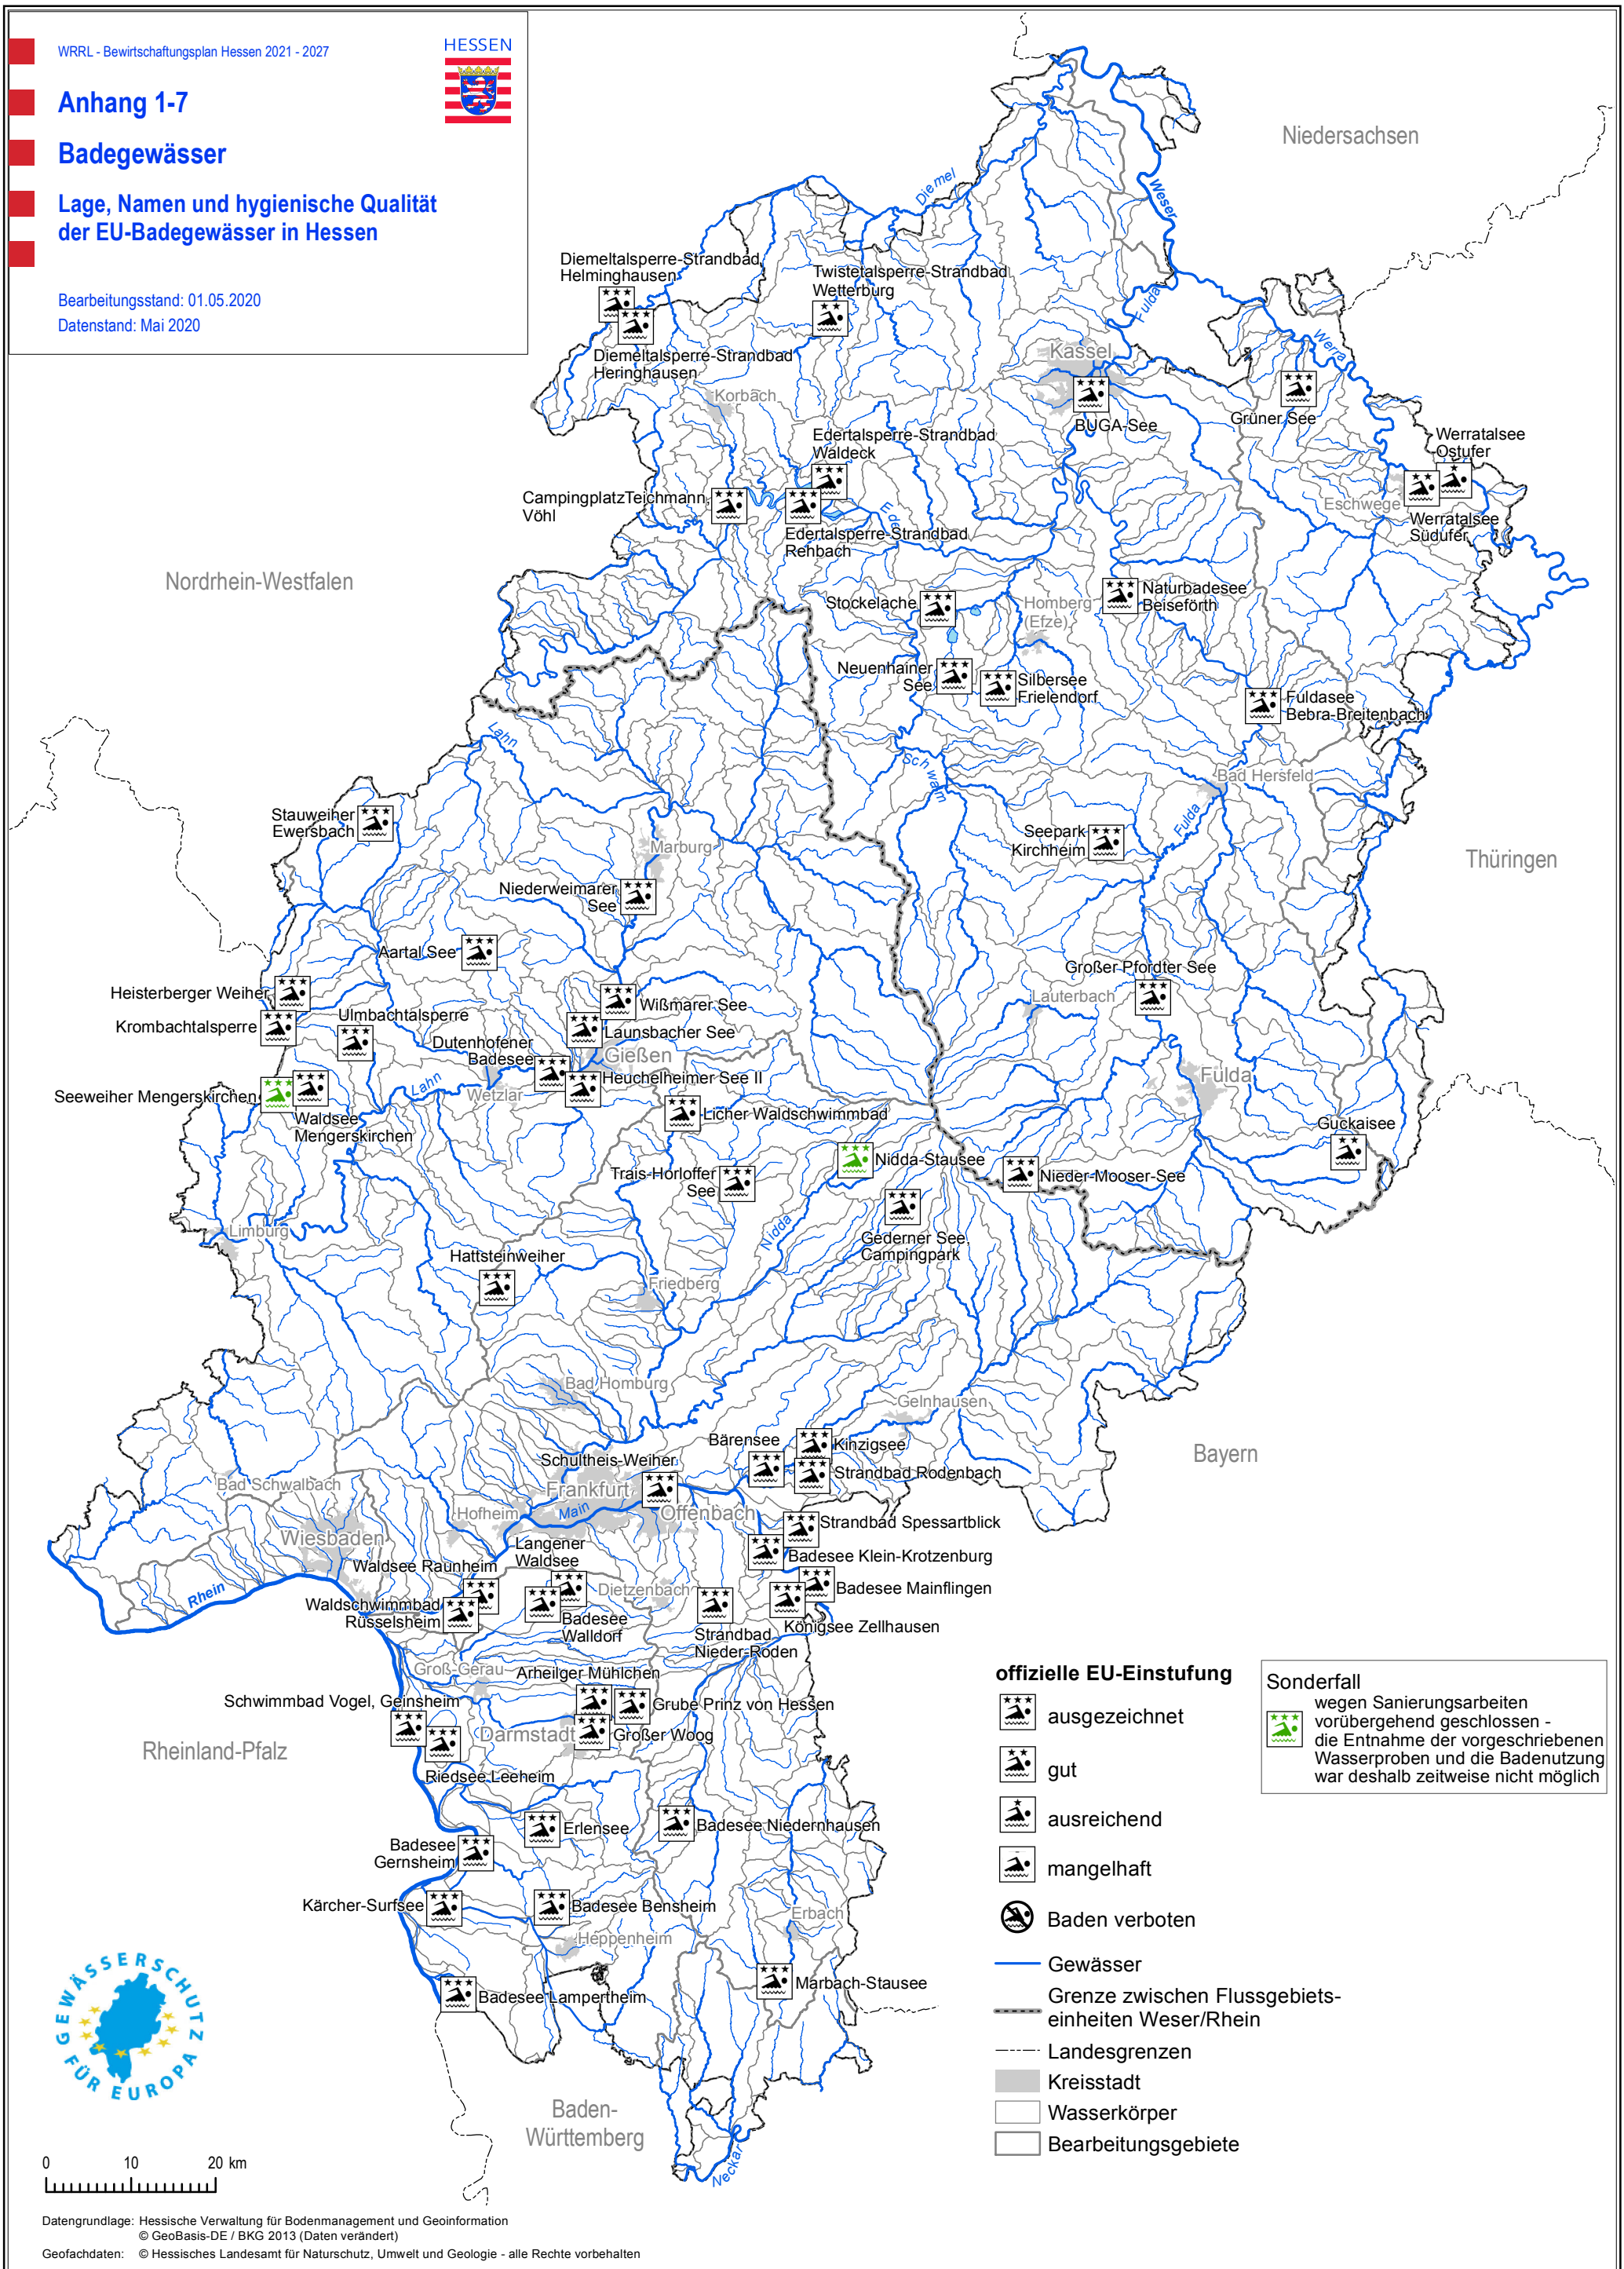

# Anhang 1-7

## Badegewässer

### Lage, Namen und hygienische Qualität der EU-Badegewässer in Hessen

Bearbeitungsstand: 01.05.2020  
Datenstand: Mai 2020

#### Sonderfall

wegen Sanierungsarbeiten vorübergehend geschlossen - die Entnahme der vorgeschriebenen Wasserproben und die Badenutzung war deshalb zeitweise nicht möglich

- Gewässer
- Grenze zwischen Flussgebiets-einheiten Weser/Rhein
- Landesgrenzen
- Kreisstadt
- Wasserkörper
- Bearbeitungsgebiete