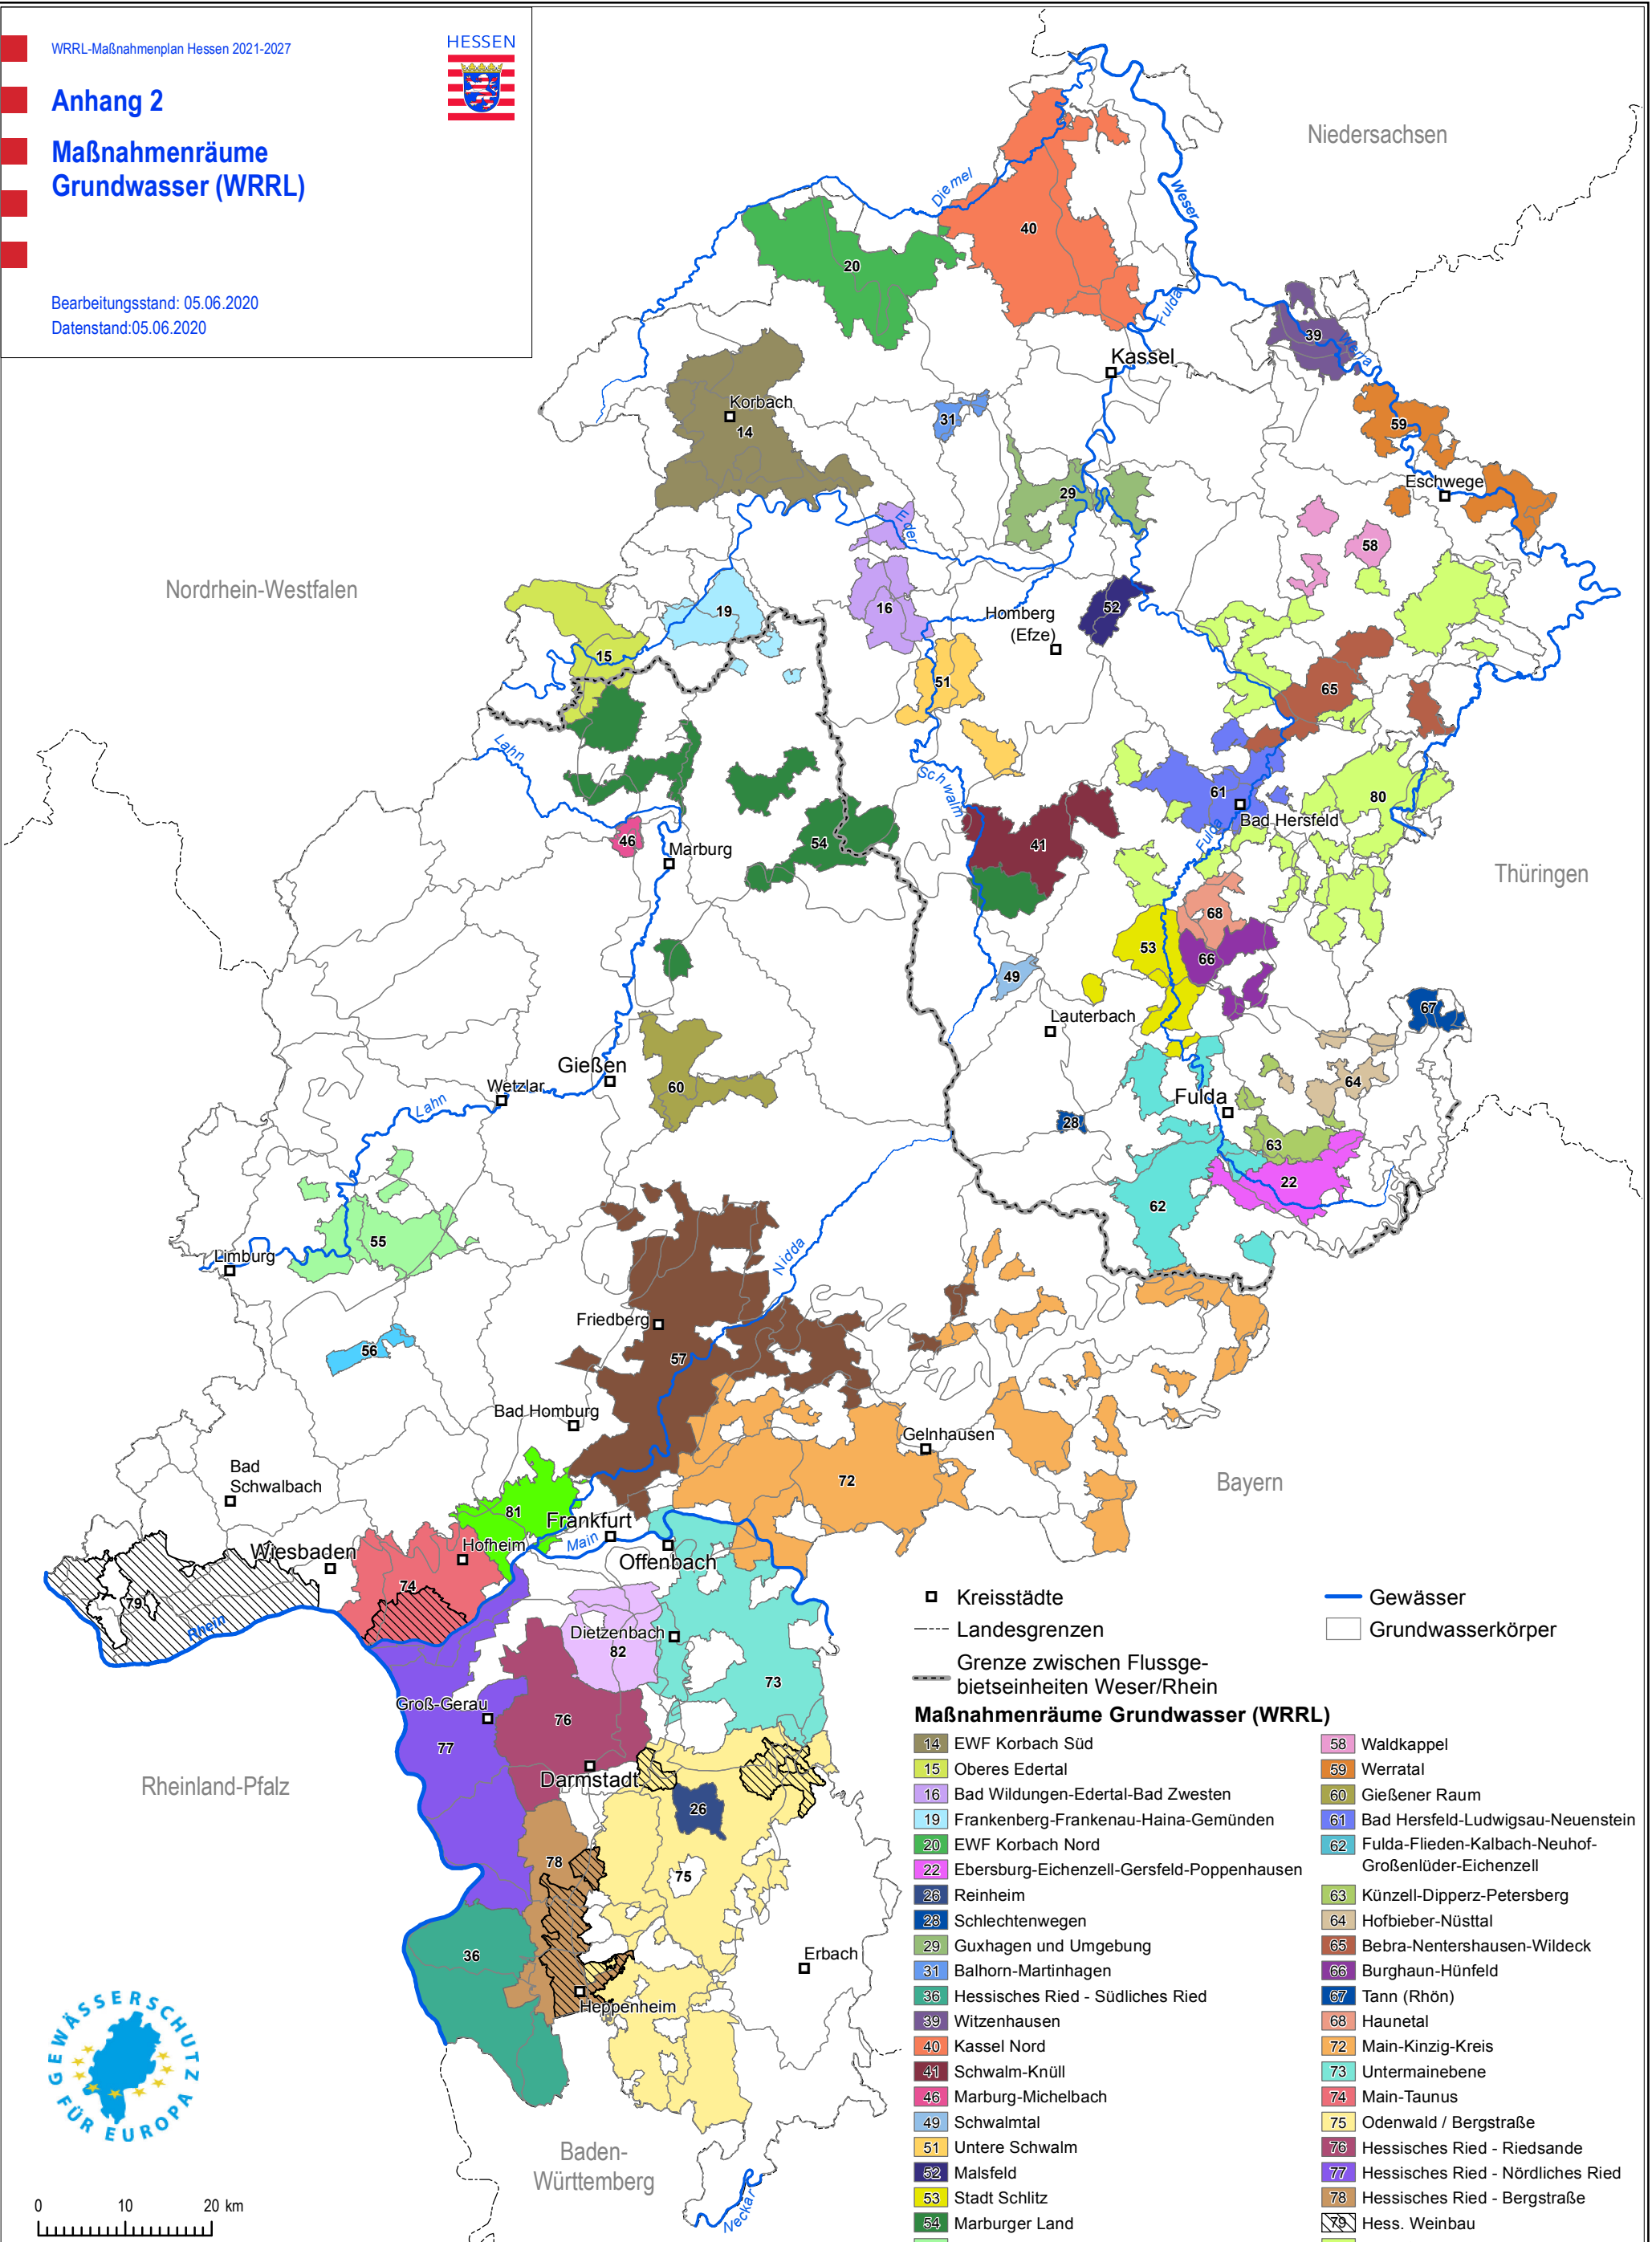

## Maßnahmenräume Grundwasser (WRRL)

Bearbeitungsstand: 05.06.2020  
Datenstand: 05.06.2020

- Kreisstädte
- Landesgrenzen
- Grenze zwischen Flussgebietseinheiten Weser/Rhein
- Gewässer
- Grundwasserkörper