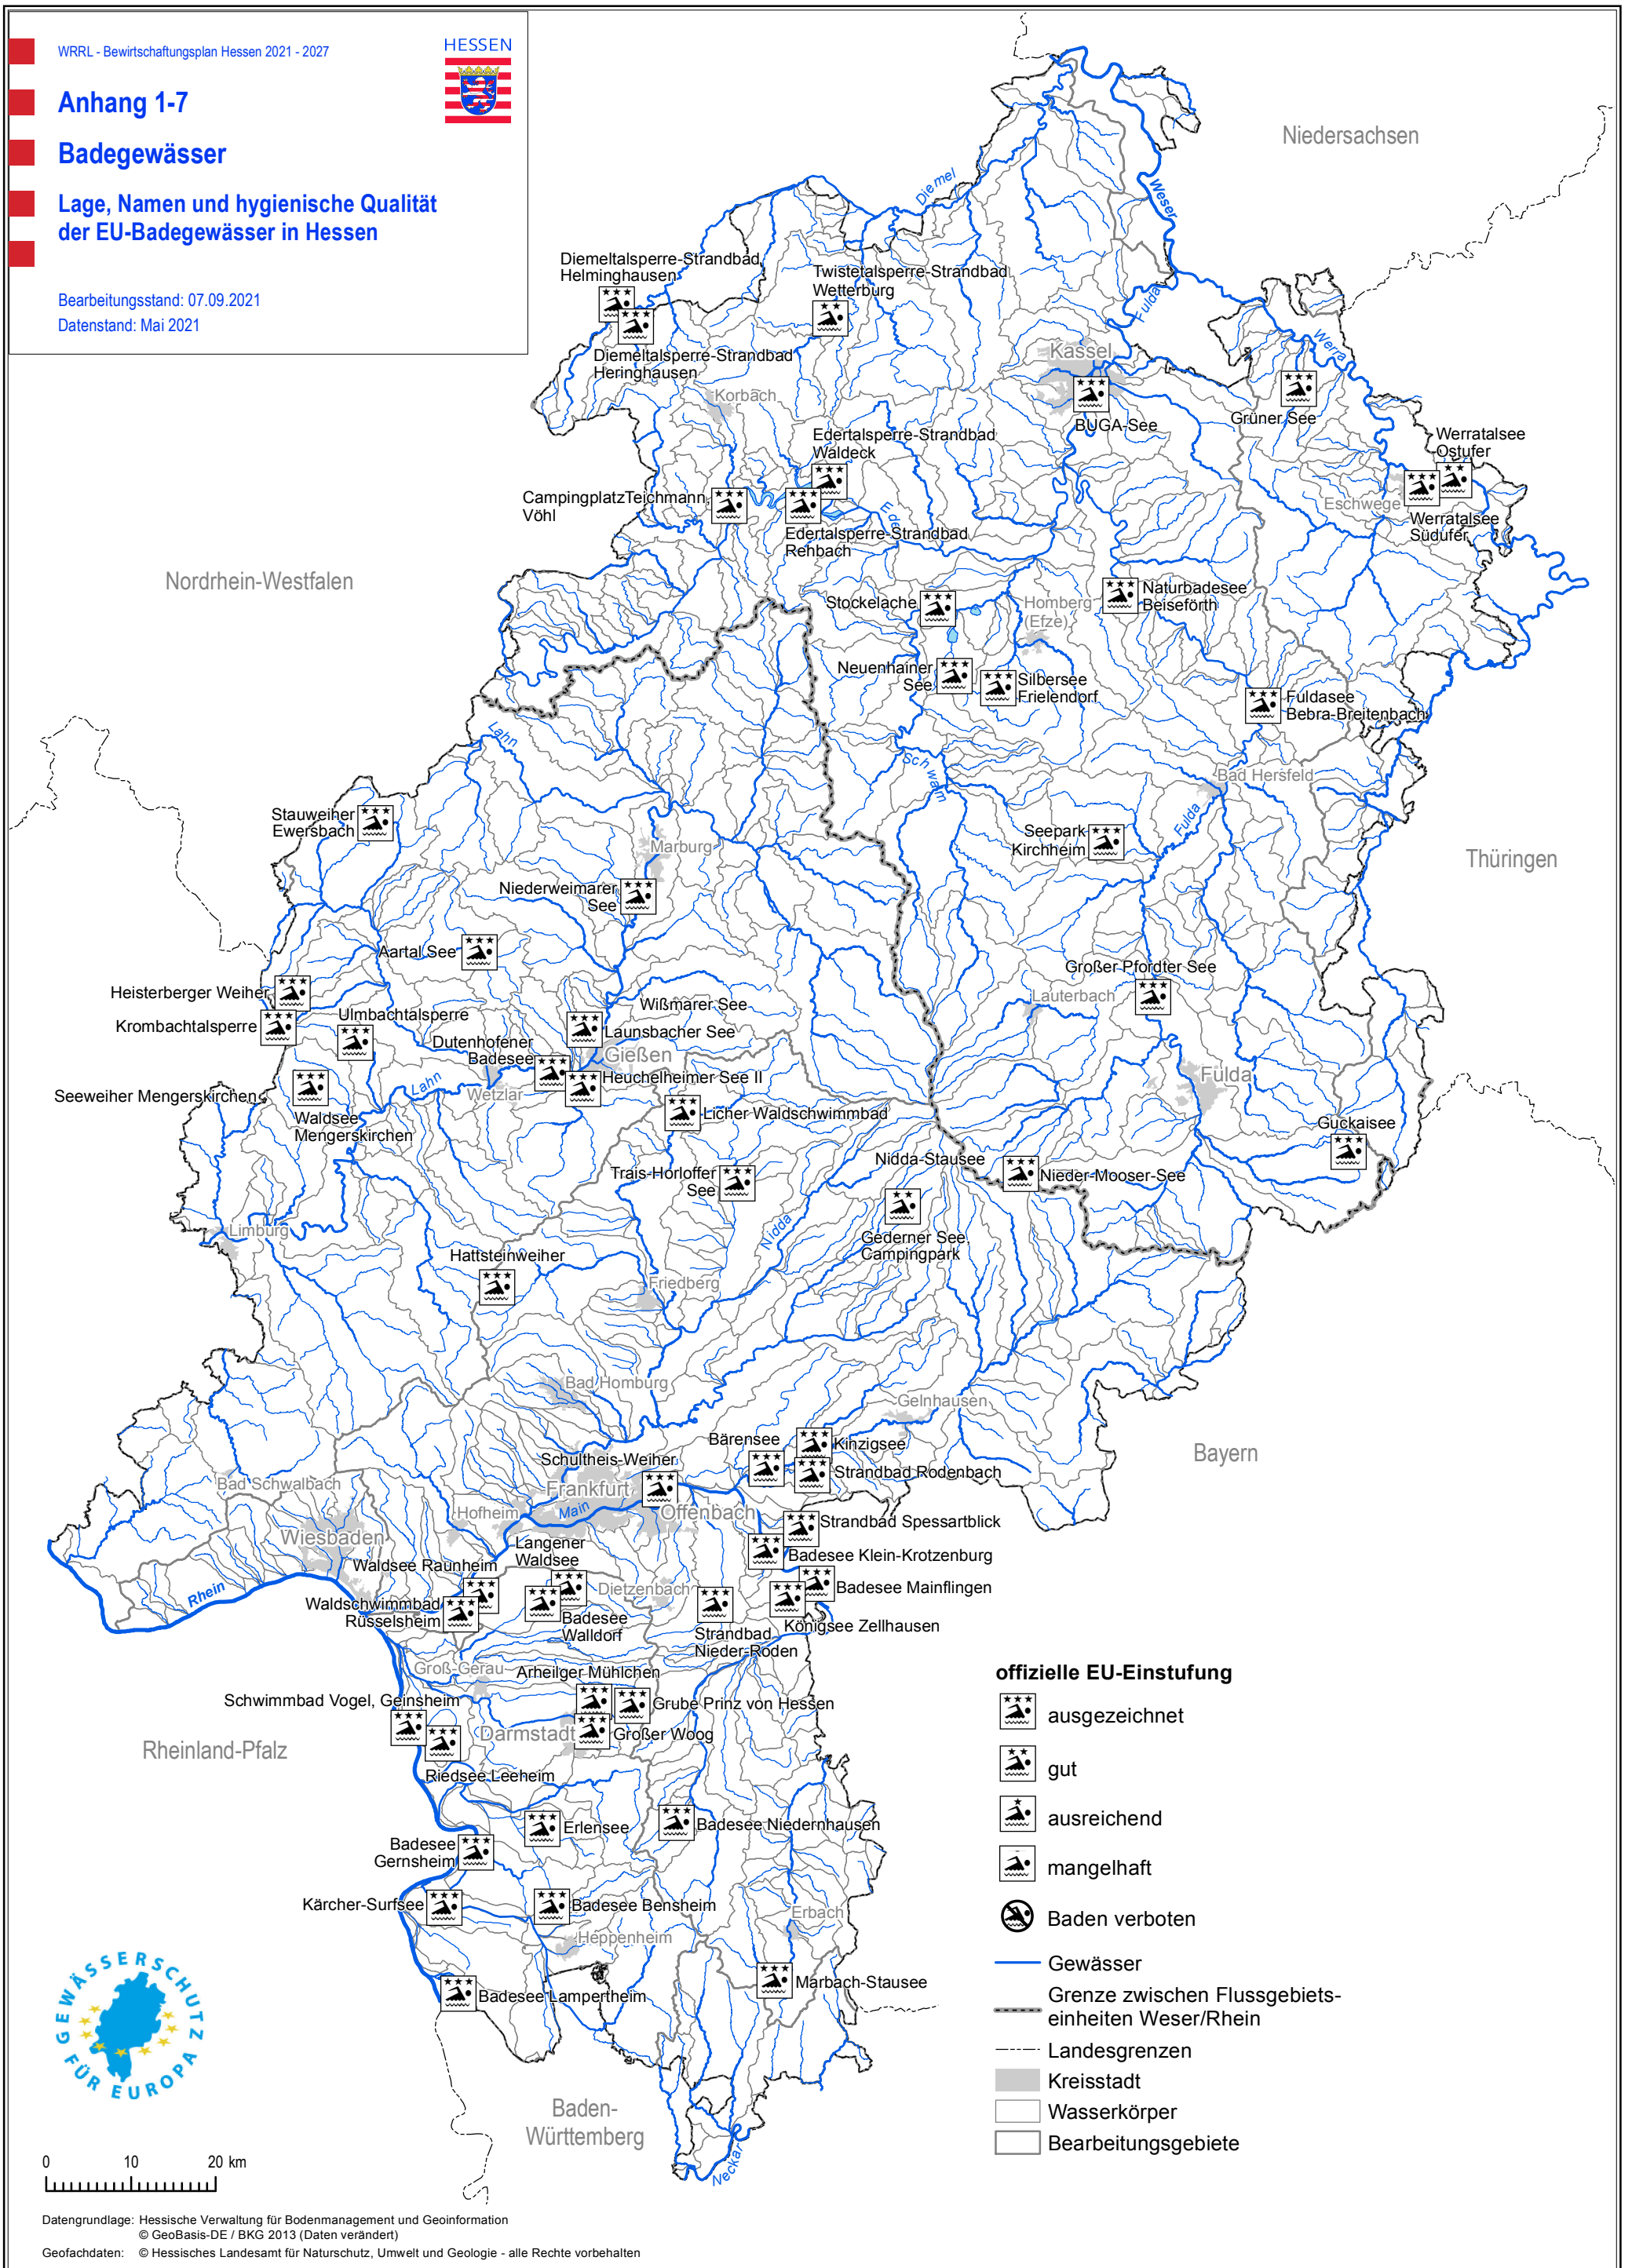

Anhang 1-7

Badegewässer

Lage, Namen und hygienische Qualität der EU-Badegewässer in Hessen

Bearbeitungsstand: 07.09.2021
Datenstand: Mai 2021

offizielle EU-Einstufung

- ausgezeichnet
- gut
- ausreichend
- Baden verboten

- Gewässer
- Grenze zwischen Flussgebiets-einheiten Weser/Rhein
- Landesgrenzen
- Kreisstadt
- Wasserkörper
- Bearbeitungsgebiete